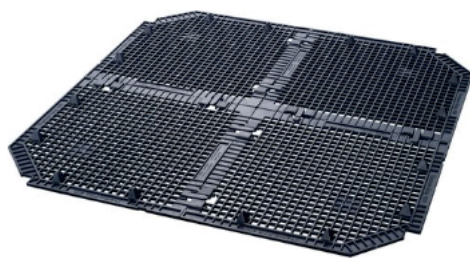

COMPOSTOR ECO-MASTER

RESOPRE

| SOLUÇÕES
URBANAS

COMPOSTOR

ECO-MASTER

Compostor fabricado em polipropileno com abertura superior para depósito dos resíduos e uma porta inferior deslizante para extracção do composto.

Disponível nas capacidades de 300L.

Versátil e de fácil transporte o compostor ECO-MASTER foi desenhado para adaptação a qualquer espaço exterior.

Máxima resistência e funcionalidade.

DIMENSÕES

VOLUME ÚTIL	300 L
ALTURA	900 mm
LARGURA	600 mm
COMPRIMENTO	600 mm
PESO	6 kg

Características Técnicas

- Fabricado em material 100% reciclado;
- Grande abertura para facilitar o enchimento;
- Suaves superfícies interiores e exteriores para fácil limpeza;
- Fácil remoção de composto;
- Com base perfurada para circulação de ar;
- Tampa com arejamento (posição verão e inverno);
- Rápido processo de composta;
- É composto por 3 elementos: Corpo, tampa superior e porta inferior deslizante;
- Elementos coloridos em toda a sua massa em preto e desenvolvido em polipropileno;
- Todos os materiais são tratados contra os raios ultravioleta e oferecem uma enorme resistência às intempéries.

INSTALAÇÃO

O compostor é de fácil instalação sendo ele adequado a qualquer espaço exterior. Montagem sem ferramentas.

ACESSÓRIOS

Grade de Piso 740x740mm

CORES

Disponível em preto e verde.

OPÇÕES

PERSONALIZAÇÃO: