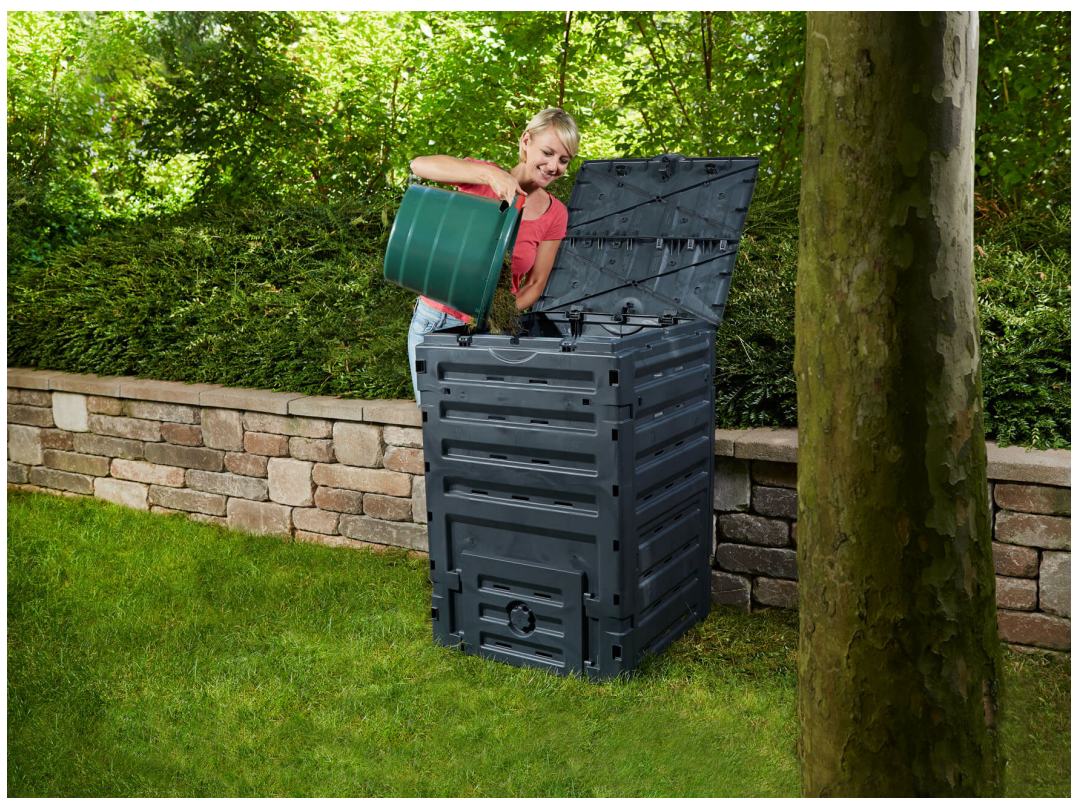

COMPOSTOR ECO-MASTER

RESOPRE

| SOLUÇÕES
URBANAS

COMPOSTOR

ECO-MASTER

Compostor fabricado em polipropileno com abertura superior para depósito dos resíduos e uma porta inferior deslizante para extracção do composto.

Disponível nas capacidades de 300L.

Versátil e de fácil transporte o compostor ECO-MASTER foi desenhado para adaptação a qualquer espaço exterior.

Máxima resistência e funcionalidade.

DIMENSÕES

VOLUME ÚTIL	300 L
ALTURA	900 mm
LARGURA	600 mm
COMPRIMENTO	600 mm
PESO	6 kg

Características Técnicas

- Fabricado em material 100% reciclado;
- Grande abertura para facilitar o enchimento;
- Suaves superfícies interiores e exteriores para fácil limpeza;
- Fácil remoção de composto;
- Com base perfurada para circulação de ar;
- Tampa com arejamento (posição verão e inverno);
- Rápido processo de composta;
- É composto por 3 elementos: Corpo, tampa superior e porta inferior deslizante;
- Elementos coloridos em toda a sua massa em preto e desenvolvido em polipropileno;
- Todos os materiais são tratados contra os raios ultravioleta e oferecem uma enorme resistência às intempéries.

INSTALAÇÃO

O compostor é de fácil instalação sendo ele adequado a qualquer espaço exterior. Montagem sem ferramentas.

ACESSÓRIOS

Grade de Piso 740x740mm

CORES

Disponível em preto e verde.

OPÇÕES

PERSONALIZAÇÃO: