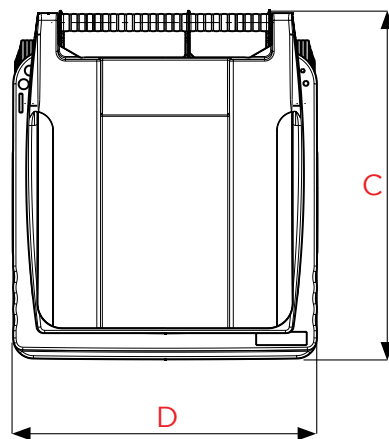

Tampa Silenciosa

Dimensões (cm)

A	Altura total ~	95
B	Altura do pente ~	88
C	Profundidade ~	55
D	Largura total~	48
E	Diâmetros das rodas ~	20

Peso

Volume útil (L)	120
Peso vazio (kg) ~	7,2
Max. peso de enchimento (kg) ~ EN 840 Norma	48
Max. peso total (kg) ~	60