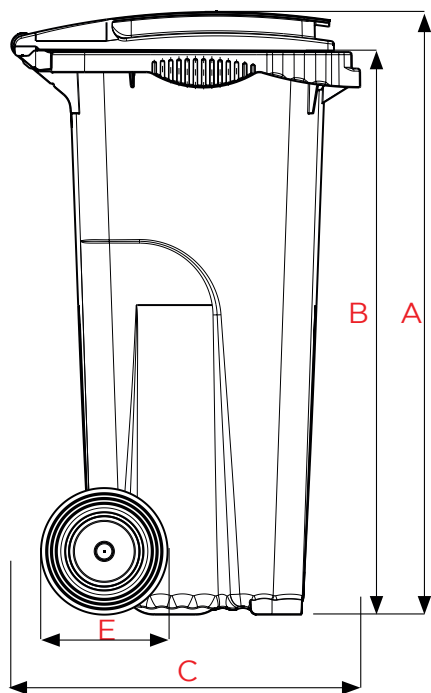

Tampa Silenciosa

Dimensões (cm)

A	Altura total ~	95
B	Altura do pente ~	88
C	Profundidade ~	55
D	Largura total~	48
E	Diâmetros das rodas ~	20

Peso

Volume útil (L)	120
Peso vazio (kg) ~	7,2
Max. peso de enchimento (kg) ~ EN 840 Norma	48
Max. peso total (kg) ~	60