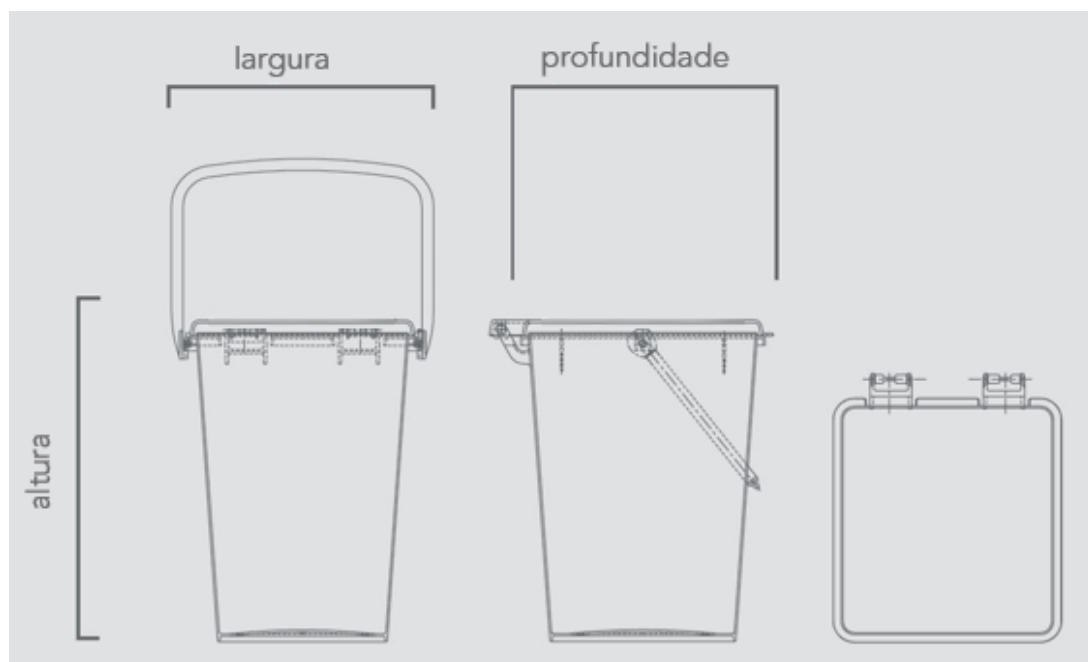

ECOBIX

25L

RESOPRE

| SOLUÇÕES
URBANAS

ECOBIX 25L

Característica Técnicas

DADOS TÉCNICOS/DIMENSÕES

VOLUME ÚTIL	25L
LARGURA	390mm
PROFUNDIDADE	420mm
ALTURA	495mm

- Disponível nas seguintes cores:*

*cores especiais sob consulta

- Contentor fabricado e injectado em polipropileno e 100% reciclável;
- Resistente às intempéries (gelo, calor, agentes químicos e raios UV);
- Troncoo com forma de pirâmide, base rectangular e com acabamentos arredondados nos cantos. As superfícies externas e internas são completamente lisas;
- Tampa com abertura fácil e prática;
- Fechadura anti-vandalismo e para fácil despejo;
- Contém uma pega para fácil transporte.

*cores especiais sob consulta

ECOBBOX 25L

Desenho técnico

25 L

PERSONALIZAÇÕES

Serigrafia/Termogravação

Autocolante

Numeração