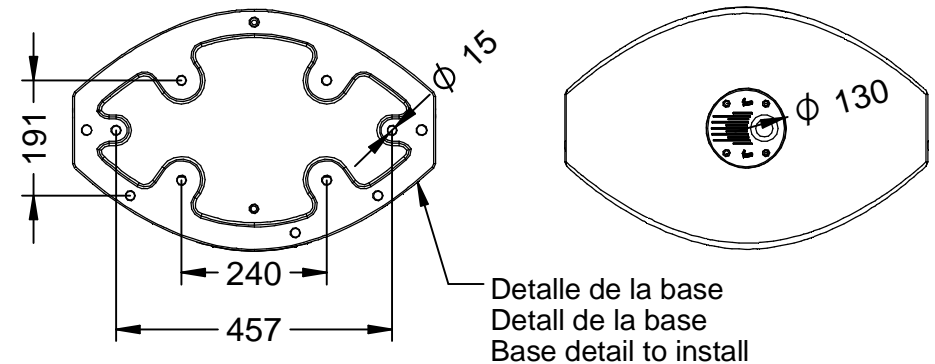

# P-23I

Papelera modelo Ibiza, de polietileno, con protección UV, tiene una capacidad de 80 Litros, con sistema de cierre, cenicero y cubeta extraíble.  
Dimensiones: 600 x 400 x 1086 mm ( Disponible en varios colores).

## P-23I

Papelera modelo Ibiza, de polietileno, con protección UV, tiene una capacidad de 80 Litros, con sistema de cierre, cenicero y cubeta extraíble.  
Dimensiones: 600 x 400 x 1086 mm ( Disponible en varios colores).