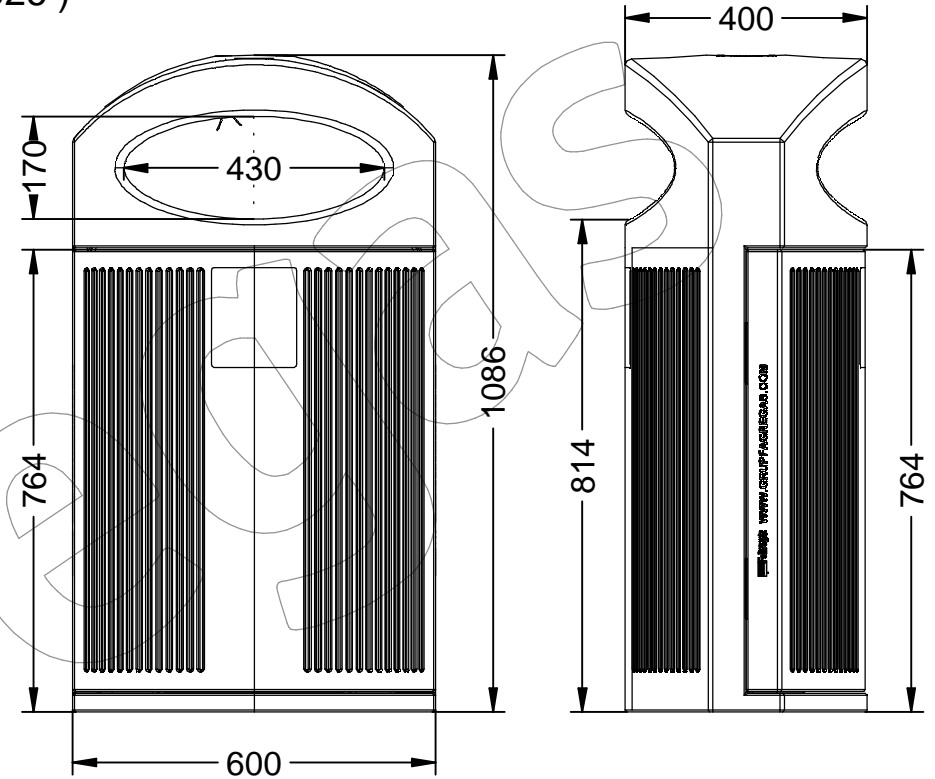

# P-23I

Papelera modelo Ibiza, de polietileno, con protección UV, tiene una capacidad de 80 Litros, con sistema de cierre, cenicero y cubeta extraíble.  
Dimensiones: 600 x 400 x 1086 mm ( Disponible en varios colores).

## P-23I

Papelera modelo Ibiza, de polietileno, con protección UV, tiene una capacidad de 80 Litros, con sistema de cierre, cenicero y cubeta extraíble.  
Dimensiones: 600 x 400 x 1086 mm ( Disponible en varios colores).