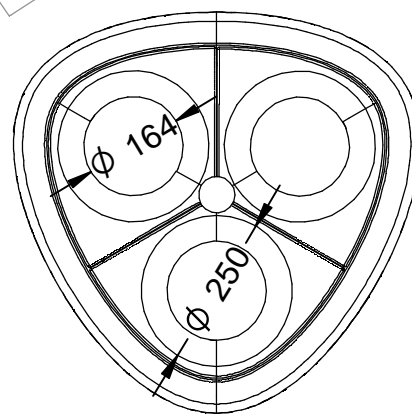

# C-2025 - Papelera selectiva ROMA

Papelera selectiva multi residuo, de 3 tipos, de polietileno, con capacidad de 180 Litros, 60 Litros por cada residuo.

Revision: 01 - 06/07/2022

## C-2025 - Papelera selectiva ROMA

Papelera selectiva multi residuo, de 3 tipos, de polietileno, con capacidad de 180 Litros, 60 Litros por cada residuo.

Revision: 01 - 06/07/2022

-ES- 

Descripción: Papelera selectiva multi residuo en polietileno, de 3 tipos, con capacidad de 180 litros, 60 litros por cada tipo de residuo.

Material: Polietileno.

Embalaje: Paletizado y plastificado.

Capacidad: 180 Litros.

-CA- 

Descripció: Paperera selectiva multi residu en polietilè, de 3 tipus, amb capacitat de 180 litres, 60 litres per cada tipus de residu.

Material: Polietilè.

Embalatge: Paletitzat i plastificat.

Capacitat: 180 litres.

-EN- 

Description: Selective multi-waste bin in polyethylene, of 3 types, with a capacity of 180 liters, 60 liters for each type of waste.