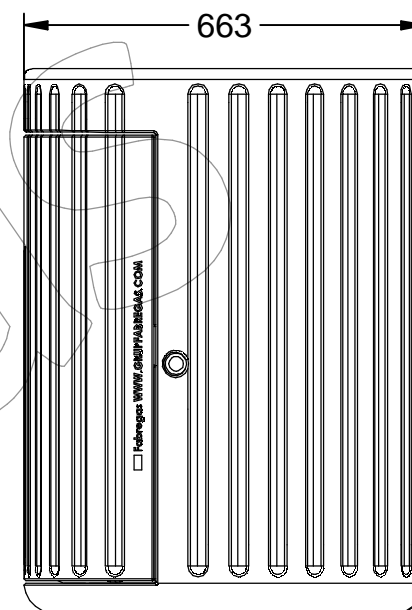

# C-2025 - Papelera selectiva ROMA

Papelera selectiva multi residuo, de 3 tipos, de polietileno, con capacidad de 180 Litros, 60 Litros por cada residuo.

Revision: 01 - 06/07/2022

## C-2025 - Papelera selectiva ROMA

Papelera selectiva multi residuo, de 3 tipos, de polietileno, con capacidad de 180 Litros, 60 Litros por cada residuo.

Revision: 01 - 06/07/2022

-ES- 

Descripción: Papelera selectiva multi residuo en polietileno, de 3 tipos, con capacidad de 180 litros, 60 litros por cada tipo de residuo.

Material: Polietileno.

Embalaje: Paletizado y plastificado.

Capacidad: 180 Litros.

-CA- 

Descripció: Paperera selectiva multi residu en polietilè, de 3 tipus, amb capacitat de 180 litres, 60 litres per cada tipus de residu.

Material: Polietilè.

Embalatge: Paletitzat i plastificat.

Capacitat: 180 litres.

-EN- 

Description: Selective multi-waste bin in polyethylene, of 3 types, with a capacity of 180 liters, 60 liters for each type of waste.