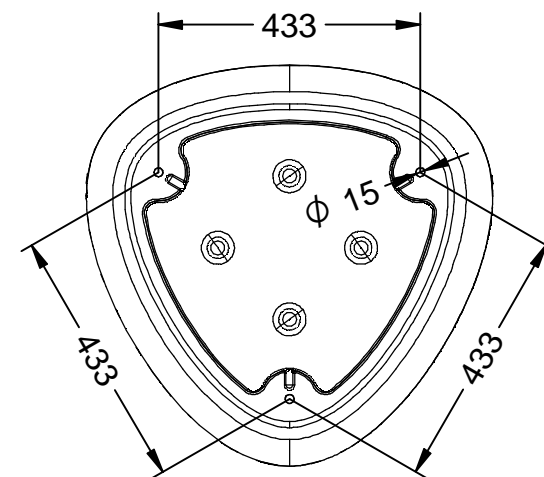

# C-2025 - Papelera selectiva ROMA

Papelera selectiva multi residuo, de 3 tipos, de polietileno, con capacidad de 180 Litros, 60 Litros por cada residuo.

Revision: 01 - 06/07/2022

## C-2025 - Papelera selectiva ROMA

Papelera selectiva multi residuo, de 3 tipos, de polietileno, con capacidad de 180 Litros, 60 Litros por cada residuo.

Revision: 01 - 06/07/2022

-ES- 

Descripción: Papelera selectiva multi residuo en polietileno, de 3 tipos, con capacidad de 180 litros, 60 litros por cada tipo de residuo.

Material: Polietileno.

Embalaje: Paletizado y plastificado.

Capacidad: 180 Litros.

-CA- 

Descripció: Paperera selectiva multi residu en polietilè, de 3 tipus, amb capacitat de 180 litres, 60 litres per cada tipus de residu.

Material: Polietilè.

Embalatge: Paletitzat i plastificat.

Capacitat: 180 litres.

-EN- 

Description: Selective multi-waste bin in polyethylene, of 3 types, with a capacity of 180 liters, 60 liters for each type of waste.