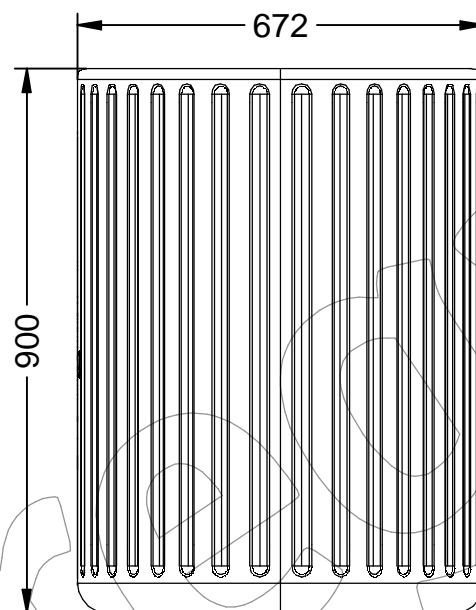

# C-2025 - Papelera selectiva ROMA

Papelera selectiva multi residuo, de 3 tipos, de polietileno, con capacidad de 180 Litros, 60 Litros por cada residuo.

Revision: 01 - 06/07/2022

## C-2025 - Papelera selectiva ROMA

Papelera selectiva multi residuo, de 3 tipos, de polietileno, con capacidad de 180 Litros, 60 Litros por cada residuo.

Revision: 01 - 06/07/2022

-ES- 

Descripción: Papelera selectiva multi residuo en polietileno, de 3 tipos, con capacidad de 180 litros, 60 litros por cada tipo de residuo.

Material: Polietileno.

Embalaje: Paletizado y plastificado.

Capacidad: 180 Litros.

-CA- 

Descripció: Paperera selectiva multi residu en polietilè, de 3 tipus, amb capacitat de 180 litres, 60 litres per cada tipus de residu.

## C-2025 - Papelera selectiva ROMA

Papelera selectiva multi residuo, de 3 tipos, de polietileno, con capacidad de 180 Litros, 60 Litros por cada residuo.

Revision: 01 - 06/07/2022

 Fábregas