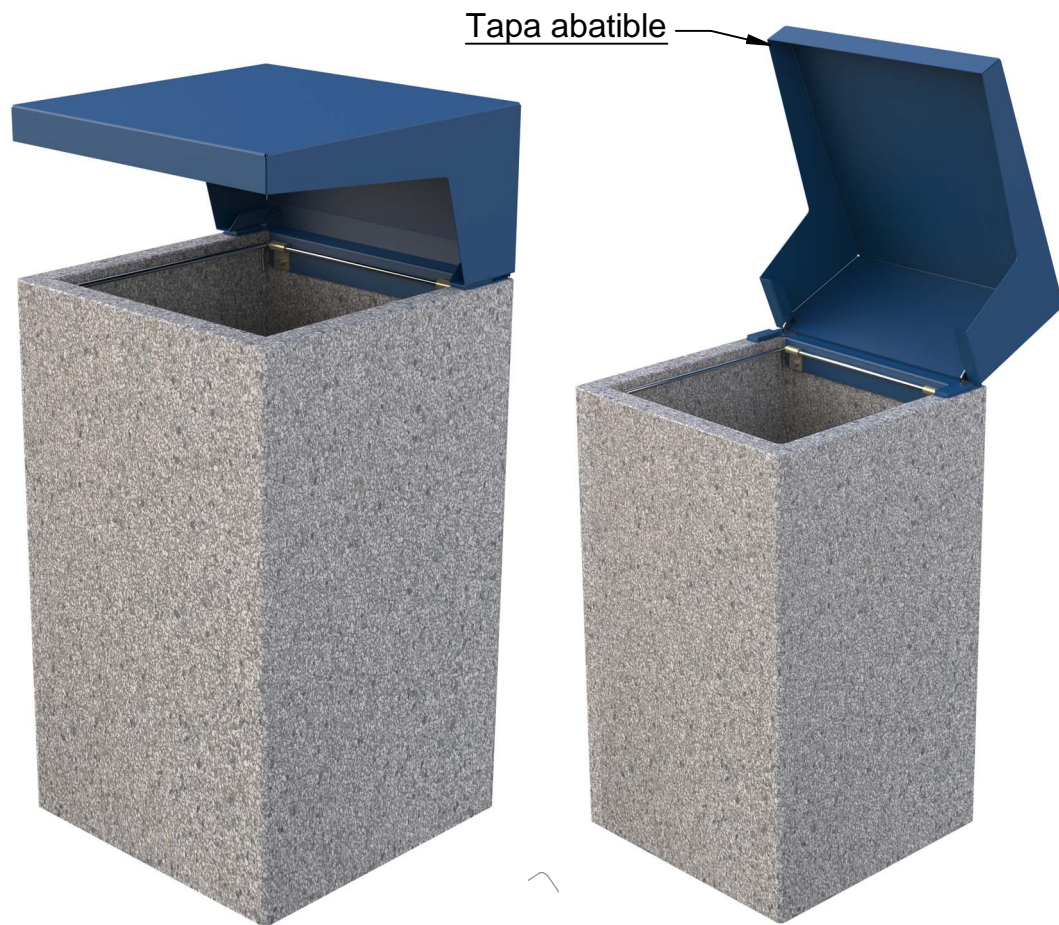

C-2022-AZU

Papelera SIRIS, fabricada en hormigón de color gris, con acabado decapado e hidrófugado, con tapa abatible de acero, pintada de color azul RAL 5005.

Dimensiones: 500 x 500 x 1128 mm (Con aro sujeta-bolsas y tapa disponible en varios colores).

Tapa abatible

❖ Con aro sujeta-bolsas:

❖ Con tapa disponible en varios colores → Página 2.

❖ Descripción Multi-idioma → Página 3.

C-2022-AZU

Papelera SIRIS, fabricada en hormigón de color gris, con acabado decapado e hidrófugado, con tapa abatible de acero, pintada de color azul RAL 5005.
Dimensiones: 500 x 500 x 1128 mm (Con aro sujeta-bolsas y tapa disponible en varios colores).

-ES- 

Descripción: Papelera Siris, fabricada en hormigón de color gris, con acabado decapado e hidrófugado, con tapa abatible de acero, pintada de color azul RAL 5005, con aro sujeta-bolsas.

Material: **Cuerpo:** Hormigón / **Tapa y aro:** Acero.
Acabado: Decapado e hidrófugado.

-FR- 

Description: Poubelle Siris, en béton gris, avec finition décapée et hydrofuge, avec couvercle rabattable en acier, peint Couleur bleu RAL 5005, avec anneau porte-sac.

Matière: **Corps:** Béton / **Couverture et rebord:** Acier.
Finition: Décapée et déperlante.