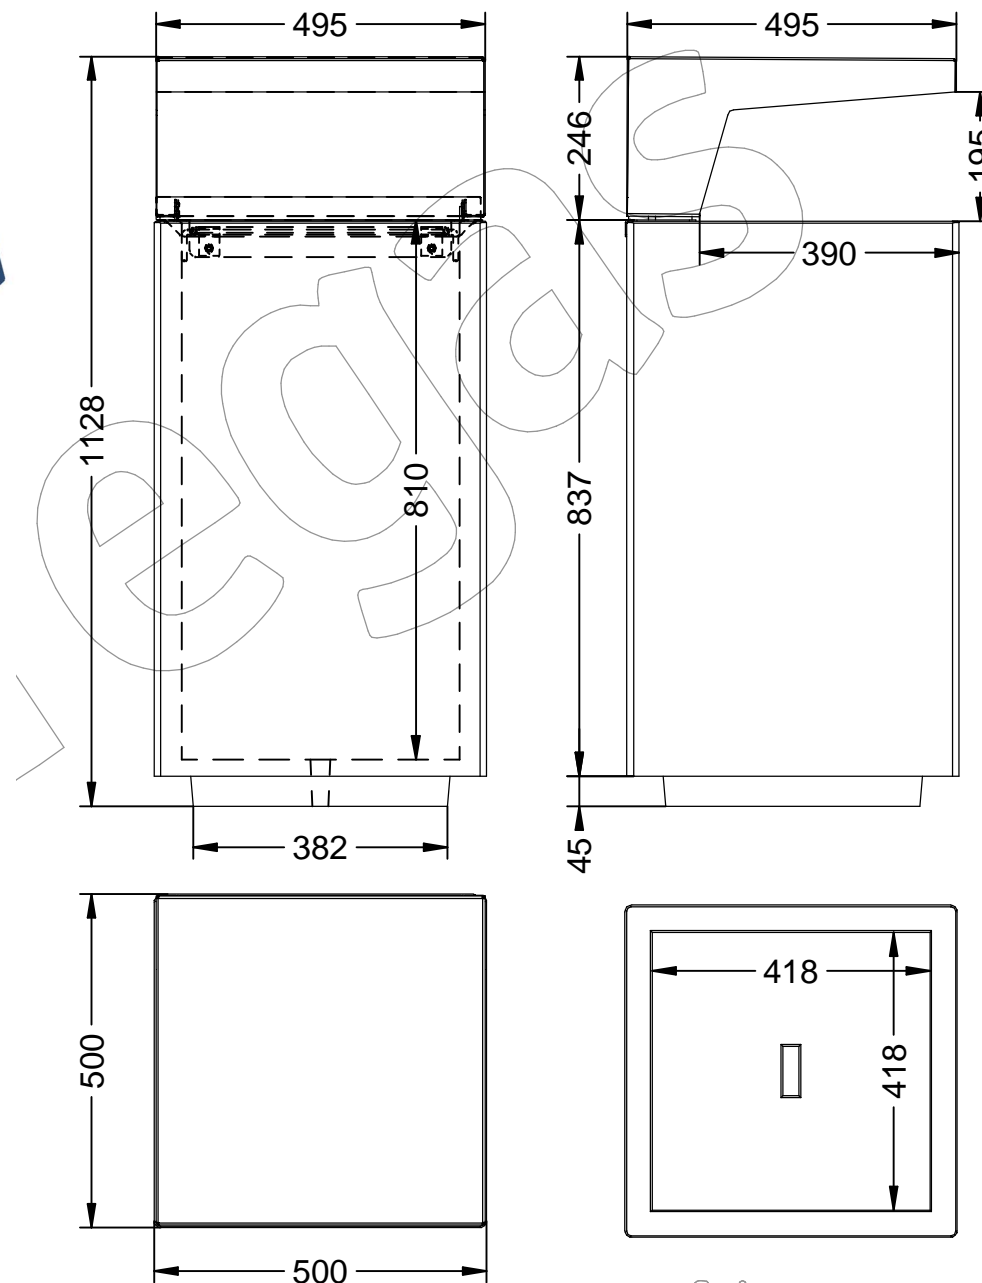

C-2022-AZU

Papelera SIRIS, fabricada en hormigón de color gris, con acabado decapado e hidrófugado, con tapa abatible de acero, pintada de color azul RAL 5005.

Dimensiones: 500 x 500 x 1128 mm (Con aro sujeta-bolsas y tapa disponible en varios colores).

Tapa abatible

❖ Con aro sujeta-bolsas:

❖ Con tapa disponible en varios colores → Página 2.

❖ Descripción Multi-idioma → Página 3.

C-2022-AZU

Papelera SIRIS, fabricada en hormigón de color gris, con acabado decapado e hidrófugado, con tapa abatible de acero, pintada de color azul RAL 5005.
Dimensiones: 500 x 500 x 1128 mm (Con aro sujeta-bolsas y tapa disponible en varios colores).