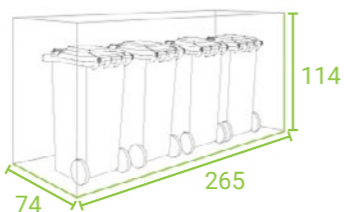

NEAT STORAGE OF WASTE BINS

PLANTABLE ROOF

INTEGRATED WATER DRAINAGE

METAL STRUCTURE

SLIDING DOOR

BIN TILTING SYSTEM

ADJUSTABLE TO UNEVEN GROUND

StyleOUT® – DIMENSIONS

STYLEOUT® 2x120
135 x 74 x 114 cm

STYLEOUT® 2x240
145 x 90 x 129 cm

STYLEOUT® 3x120
196 x 74 x 114 cm

STYLEOUT® 3x240
212 x 90 x 129 cm

STYLEOUT® 4x120
265 x 74 x 114 cm

STYLEOUT® 4x240
287 x 90 x 129 cm

StyleOUT® – MODELS