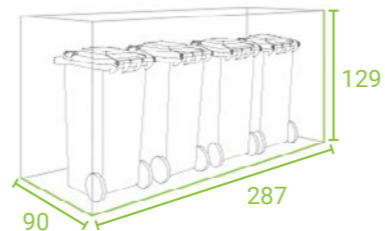

NEAT STORAGE OF WASTE BINS

PLANTABLE ROOF

INTEGRATED WATER DRAINAGE

METAL STRUCTURE

SLIDING DOOR

BIN TILTING SYSTEM

ADJUSTABLE TO UNEVEN GROUND

StyleOUT® – DIMENSIONS

STYLEOUT® 2x120
135 x 74 x 114 cm

STYLEOUT® 2x240
145 x 90 x 129 cm

STYLEOUT® 3x120
196 x 74 x 114 cm

STYLEOUT® 3x240
212 x 90 x 129 cm

STYLEOUT® 4x120
265 x 74 x 114 cm

STYLEOUT® 4x240
287 x 90 x 129 cm

StyleOUT® – MODELS