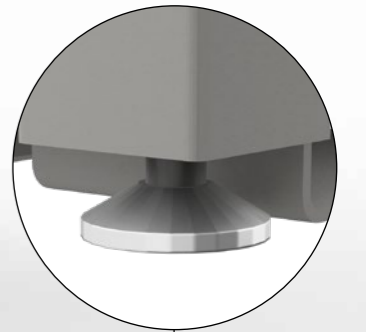

NEAT STORAGE OF WASTE BINS

PLANTABLE ROOF

INTEGRATED WATER DRAINAGE

METAL STRUCTURE

SLIDING DOOR

BIN TILTING SYSTEM

ADJUSTABLE TO UNEVEN GROUND

StyleOUT® – DIMENSIONS

STYLEOUT® 2x120
135 x 74 x 114 cm

STYLEOUT® 2x240
145 x 90 x 129 cm

STYLEOUT® 3x120
196 x 74 x 114 cm

STYLEOUT® 3x240
212 x 90 x 129 cm

STYLEOUT® 4x120
265 x 74 x 114 cm

STYLEOUT® 4x240
287 x 90 x 129 cm

StyleOUT® – MODELS