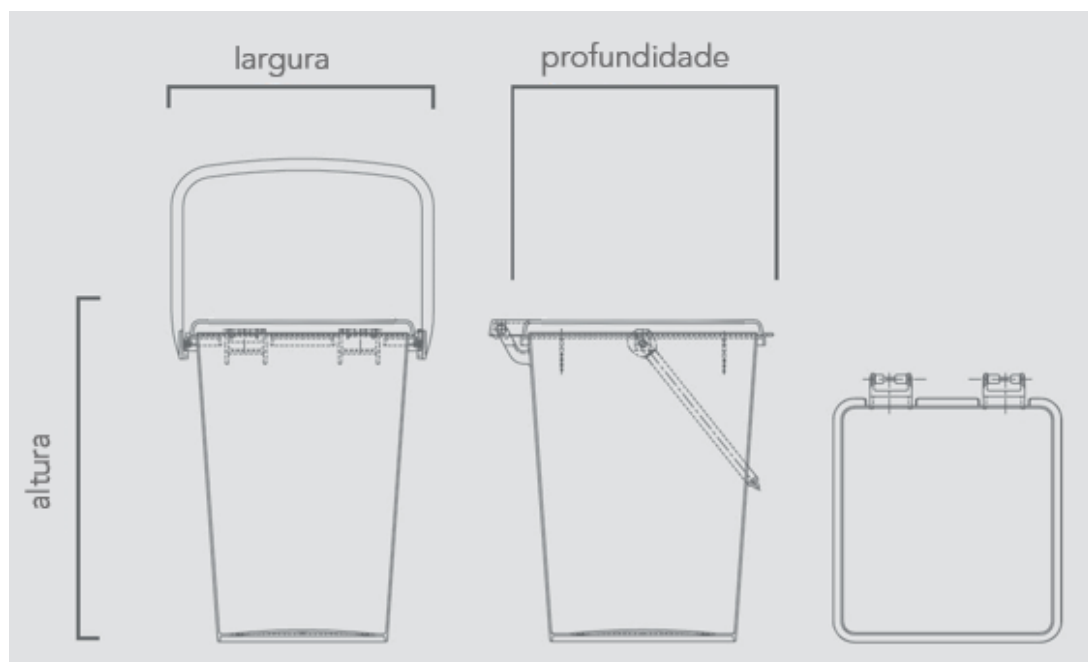

ECOBIX 20L

Desenho técnico

20 L

PERSONALIZAÇÕES

Serigrafia/Termogravação ☐

Autocolante ☐

Numeração ☐

ACESSÓRIOS

RFID ☐

Certificações